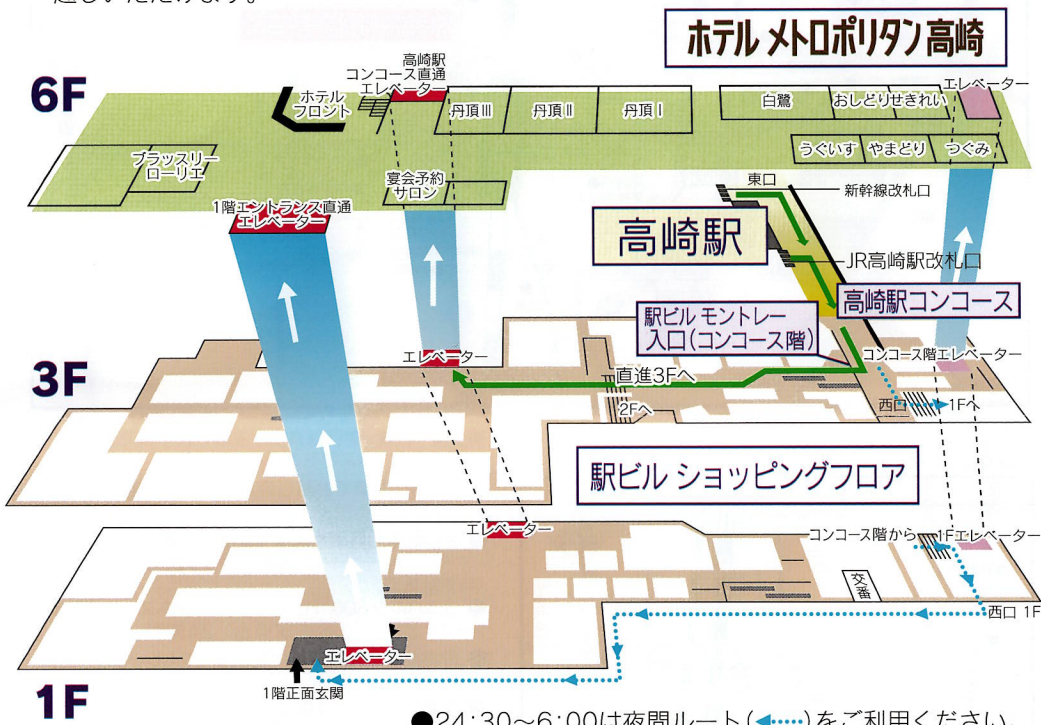

JR高崎駅 駅ビル モントレー から直通エレベーターのご案内

- JR高崎駅改札口よりご利用のお客様
改札を出て右方向、西口方面にお進み下さい。(→)
- 1Fエントランスよりご利用のお客様
1階正面玄関から「ホテルメトロポリタン高崎」直通エレベーターで、6階フロントまでお越しいただけます。(6:00~24:30)

ご案内図

駐車場ご案内

※土曜・日曜・祭日は道路が混雑しますので、なるべくJR・私鉄・バス等をご利用ください。

※ホテルへお車でお越しの方は下記の駐車場をご利用ください。

- ① 高崎駅東口駐車整理場（新幹線高架下）
455台 24時間
〈特約駐車場〉
- ② ココパルク800（セントラルウェルネスクラブ隣り）
800台 24時間
- ③ JR高崎駅西口駐車場（駅ビルモントレー隣り）
110台 24時間
- ④ ウエストパーク1000
1,000台 24時間（サービス券対応は）
- ⑤ 平和パーク旭町 686台 24時間
- ⑥ 高崎駅西口ベガサス駐車場
140台 24時間
- ⑦ 西口駅前駐車場 330台 24時間（サービス券対応は）
- ⑧ 西口サウスパーク 440台 24時間（7:00～23:00）
（第1のみ利用可）

※ホテルへご宿泊のお客様は①③の駐車場をご利用ください。

※駐車場サービス券は6F宴会予約サロンにて発行させていただきます。駐車場整理券をご持参ください。（宴会ご利用3時間まで）

※宿泊のお客様は駐車料金1泊1,080円を頂戴いたします。

※レストランご利用2,000円以上で1時間無料。

ホテルメトロポリタン高崎

〒370-0849 高崎市八島町222 ☎(027)325-3311