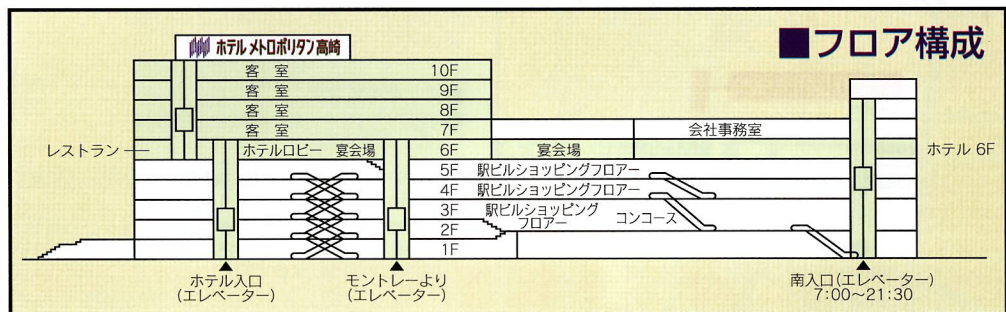

JR高崎駅 駅ビル モントレー から直通エレベーターのご案内

- JR高崎駅改札口よりご利用のお客様
改札を出て右方向、西口方面にお進み下さい。(→)
- 1Fエントランスよりご利用のお客様
1階正面玄関から「ホテルメトロポリタン高崎」直通エレベーターで、6階フロントまでお越しいただけます。(6:00~24:30)

ご案内図

駐車場ご案内

※土曜・日曜・祭日は道路が混雑しますので、なるべくJR・私鉄・バス等をご利用ください。

※ホテルへお車でお越しの方は下記の駐車場をご利用ください。

- ① 高崎駅東口駐車整理場（新幹線高架下）
455台 24時間
〈特約駐車場〉
- ② ココパルク800（セントラルウェルネスクラブ隣り）
800台 24時間
- ③ JR高崎駅西口駐車場（駅ビルモントレー隣り）
110台 24時間
- ④ ウエストパーク1000
1,000台 24時間（サービス券対応は）
- ⑤ 平和パーク旭町 686台 24時間
- ⑥ 高崎駅西口ベガサス駐車場
140台 24時間
- ⑦ 西口駅前駐車場 330台 24時間（サービス券対応は）
- ⑧ 西口サウスパーク 440台 24時間（7:00～23:00）
（第1のみ利用可）